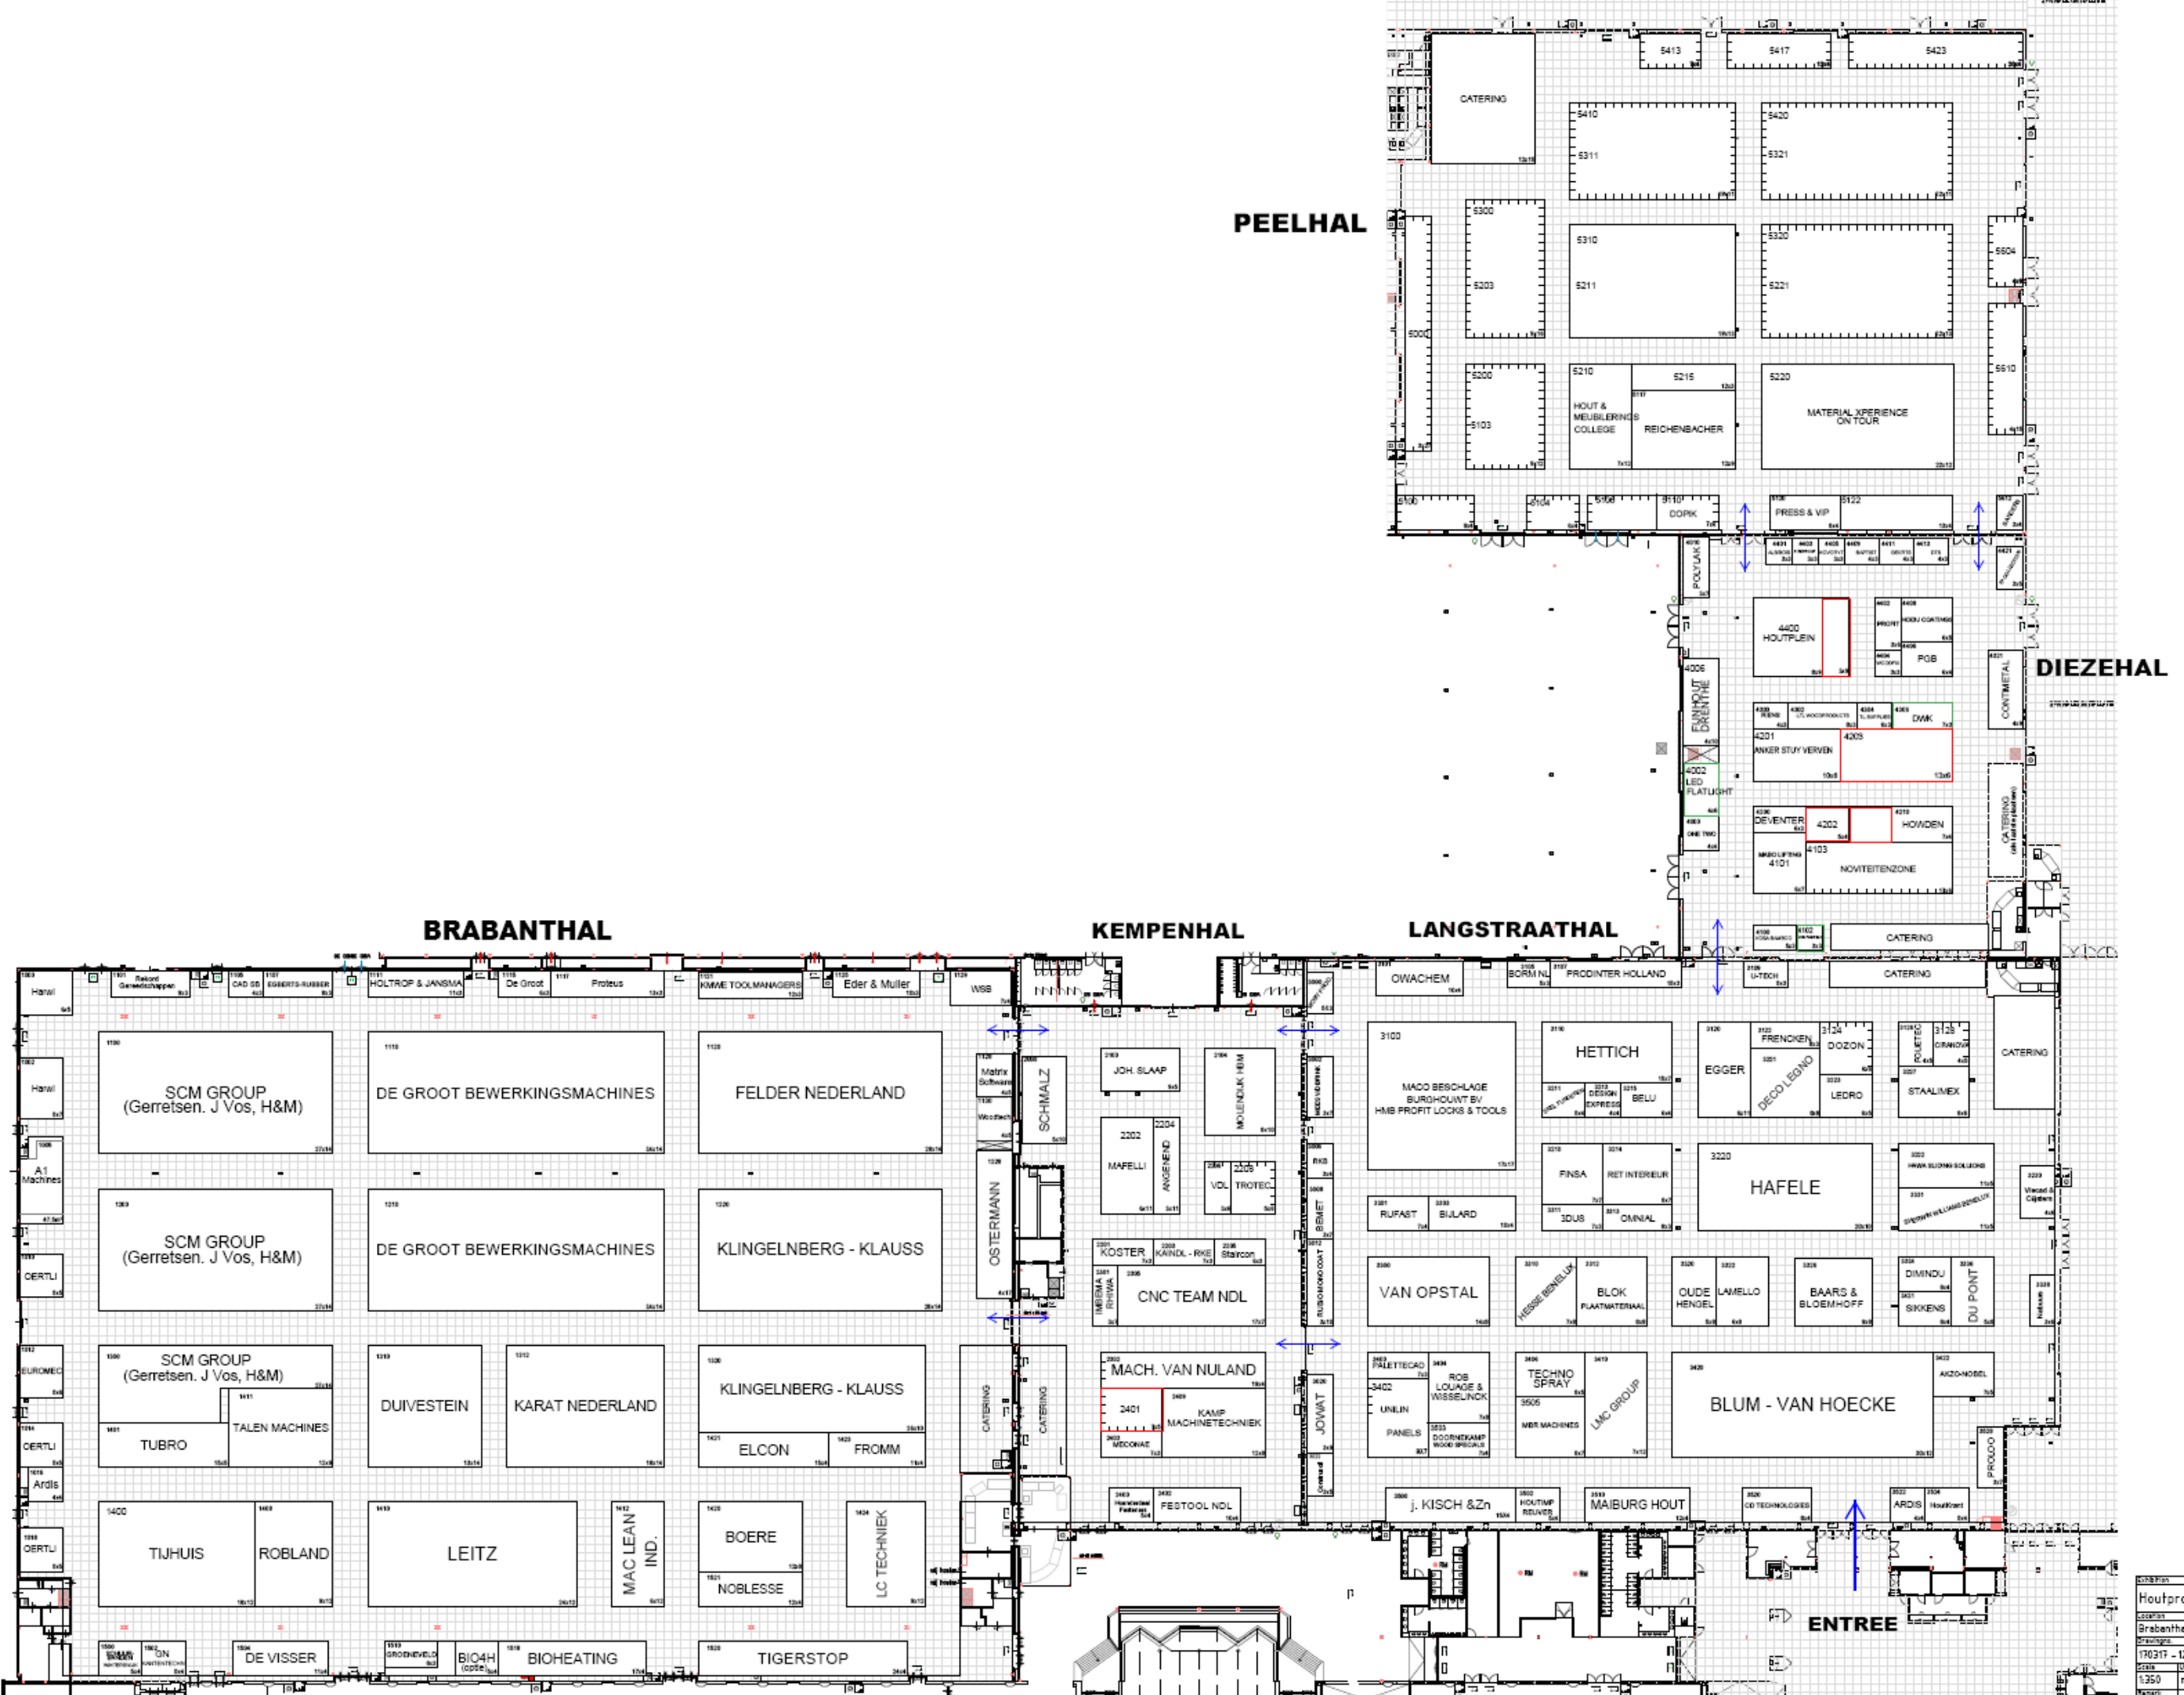

PEELHAL

DIEZEHAL

BRABANTHAL

KEMPENHAL

LANGSTRAATHAL

ENTREE

Houtpro Pl
 Brabant
 170217 - 12
 Scale: mm/A
 Overview